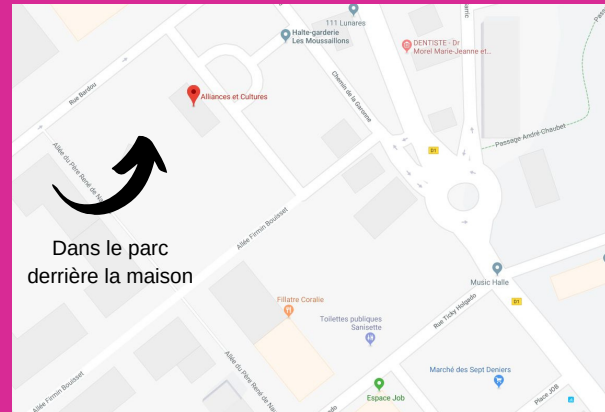

**" Des espaces de jeux
pour toutes et tous
en extérieur "**

ADRESSE

7 chemin de la Garonne
31200 TOULOUSE
Dans le parc derrière la maison

TELEPHONE

09.50.08.31.20
07.67.35.47.69

INTERNET

ludogaronne@alliancesetcultures.org
 [ludogaronne](https://www.facebook.com/ludogaronne)