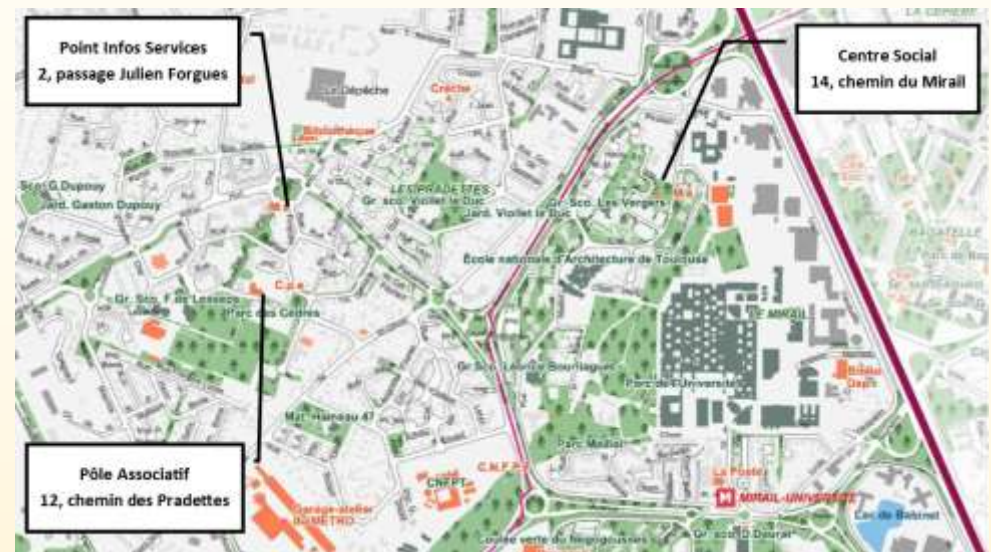

Centre Social Mirail Université Pradettes

14 chemin du Mirail 31100 Toulouse

Lundi de 9h à 12h
Du mardi au vendredi
9h à 12h et de 14h à 17h

Accueil 05 61 44 67 63
Espace jeux 05 61 76 56 30
Alpha Code 06 18 92 02 07

centresocial.mup@alliancesetcultures.org

www.alliancesetcultures.org

**Vous recherchez une activité sur le quartier ?
Culture, Sports, Pratiques Artistiques,
Accompagnement à la scolarité, ...
Des informations diverses ?
Venez nous rencontrer !
Nous vous orienterons vers les nombreuses
associations du quartier
Mirail U / Pradettes
Sans oublier :**

Centre d'Animation de Bordeblanche

5, rue Yves Rouquette

05 61 40 40 98

Médiathèque des Pradettes

3, avenue de la Dépêche

05 61 22 22 16

Gazette des Pradettes

Collectif des Associations

Site : <http://www.collectifpradettes.info>

Et : contact@collectifpradettes.info