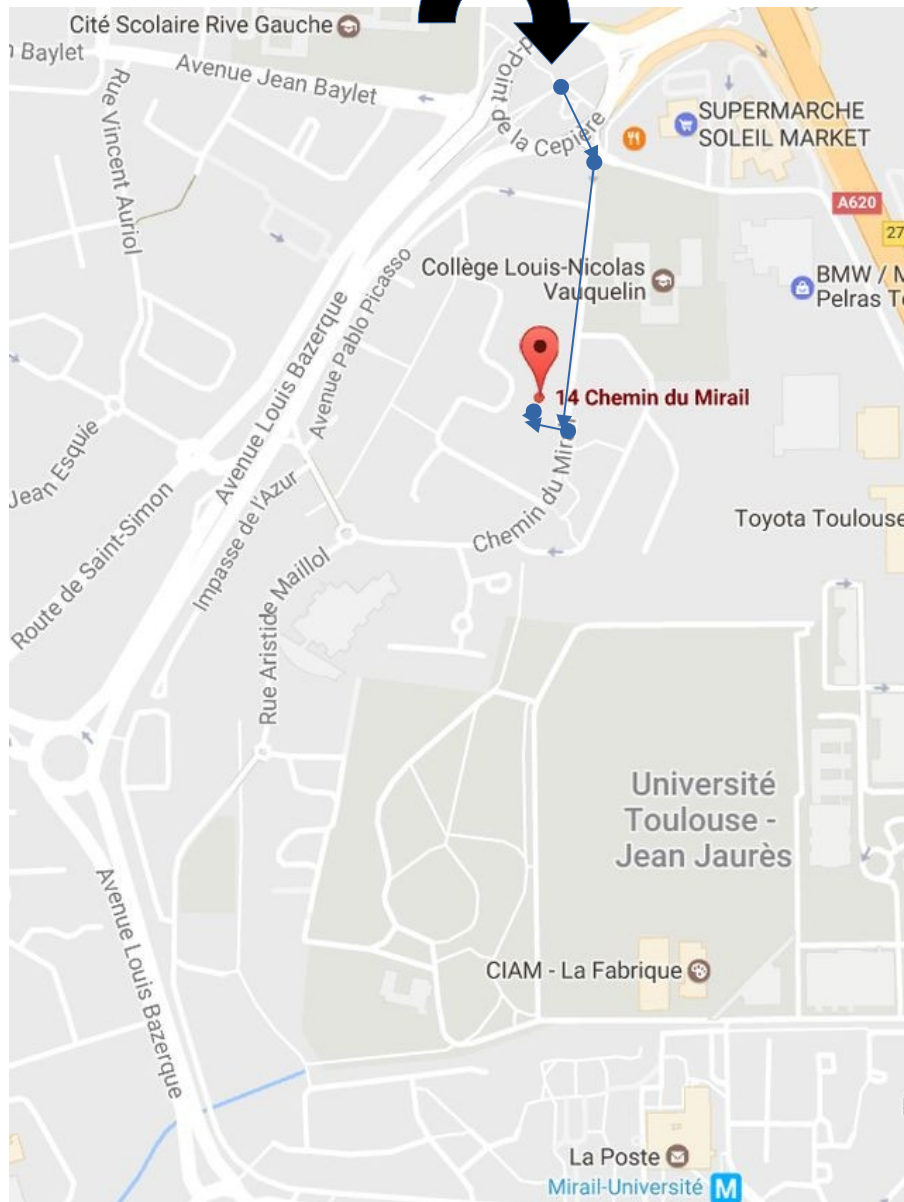

ALLIANCES ET CULTURES : 05 61 44 67 63
14 chemin du Mirail-31100 TOULOUSE

Arrêt de bus n°14

En transport en commun :

➔ Soit les bus 14 – 18 – 53 – 87 s'arrête à l'arrêt « cité scolaire rive gauche »

En venant du centre ville descendez du bus, traversez, passez sous le passage souterrain, vous êtes en face de Quick, sur votre droite au bout traversez et prenez la rue « chemin du mirail ». Le centre social se situe à 5 mn à pied à droite, ce sont des bungalows blancs, le passage pour accéder au centre social se trouve au n°14 , tourner au panneau « Halte garderie, Mairie de quartier » Tourner à droite après la halte garderie. Nous sommes derrière la halte garderie.

➔ Soit métro ligne A direction Basso Cambo, arrêt Mirail université,

Ensuite soit bus 14 direction « Marengo SNCF », arrêt « cité scolaire rive gauche »

Descendez du bus, passez sous le passage souterrain, vous êtes en face de Quick, sur votre droite au bout traversez et prenez la rue « chemin du mirail ».

Le centre social se situe à 5 mn à pied à droite, ce sont des bungalows blancs, le passage pour accéder au centre social se trouve au n°14 , tourner au panneau « Halte garderie, Mairie de quartier » Tourner à droite après la halte garderie. Nous sommes derrière la halte garderie.

3-marcher 400 m sur le trottoir de droite

4- tourner à droite à la flèche

**5-Passez entre la halte garderie et l'accueil jeune, nous sommes juste
derrière !**

Vous êtes arrivés.