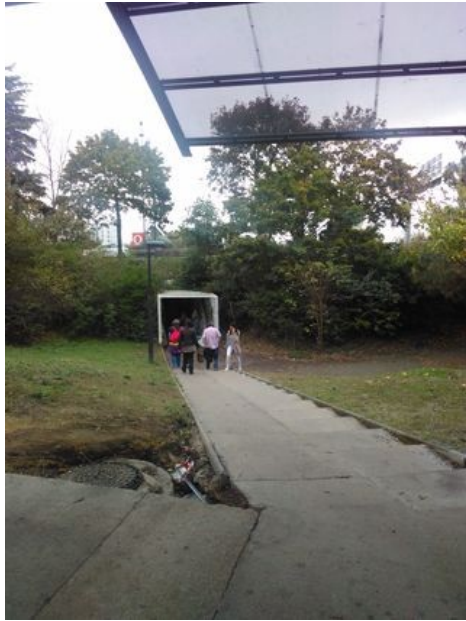

**ALLIANCES ET CULTURES : 05 61 44 67 63
14 chemin du Mirail-31100 TOULOUSE**

**1-arrêt de bus « cité scolaire »
passage souterrain vers le centre social,
au bout tourner à droite**